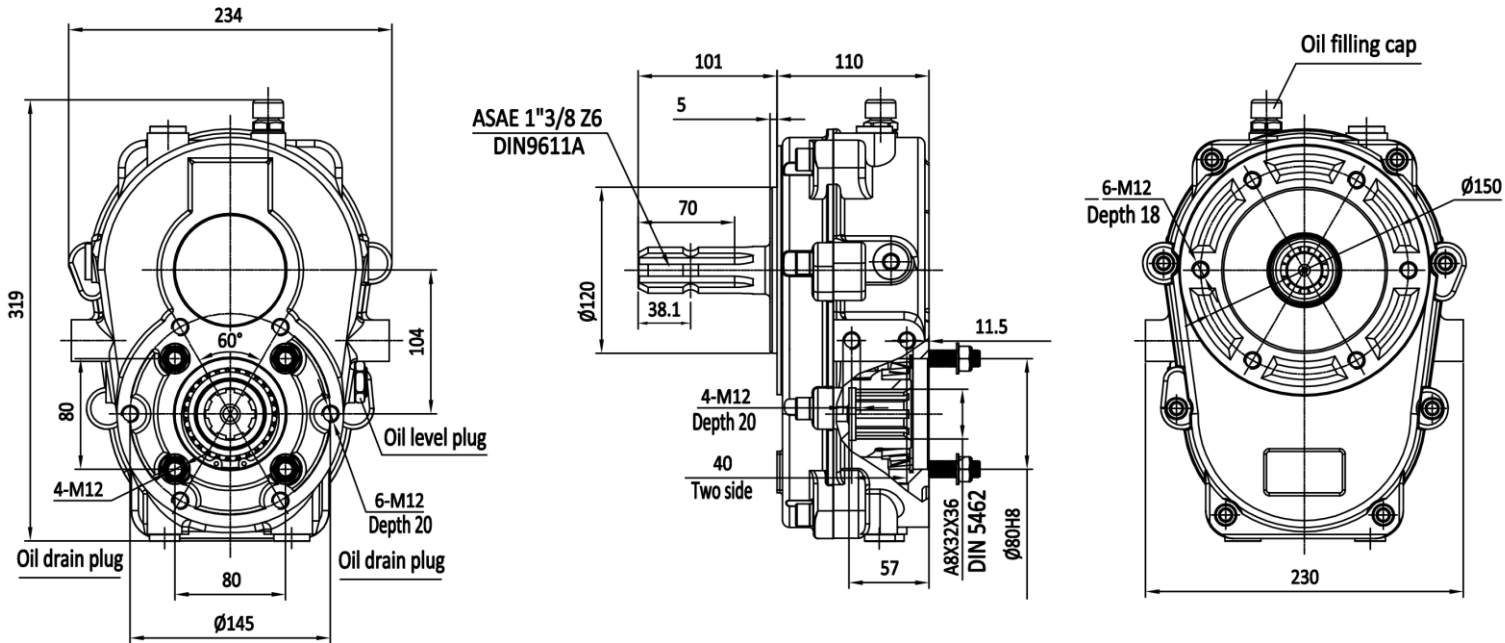

## DATASHEET – DIMENSIONS

<b>Weight:</b>	18 kg
<b>Input RPM:</b>	540 rpm
<b>Output RPM:</b>	1350 rpm
<b>Input torque:</b>	785 Nm
<b>Output torque:</b>	320 Nm
<b>For loads:</b>	46 kW
<b>Material:</b>	Aluminum